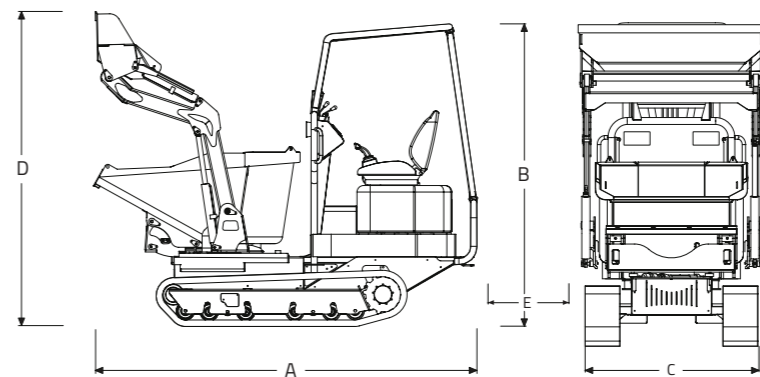

C200\_Y5\_RLC

	mm	in
A	2800	110.2
B	2350	92.5
C	1260	49.6
D	744	29.3
HEAPED SAE		0,98 m <sup>3</sup>

C200\_Y5\_ACWX\_C

	mm	in
A	2000	78.7
B	2350	92.5
C	1260	49.6
D	2450	96.5
E	744	29.3
HEAPED SAE		0,94 m <sup>3</sup>

C200\_Y5\_RIX\_C

	mm	in
A	2000	78.7
B	2350	92.5
C	1260	49.6
D	744	29.3
HEAPED SAE		0,94 m <sup>3</sup>

C200\_Y5\_BE\_ACX\_C

	mm	in
A	3996	157.3
B	2350	92.5
C	1260	116.4
D	2957	49.6
E	744	29.3
GROSS CAPACITY		1000 lt