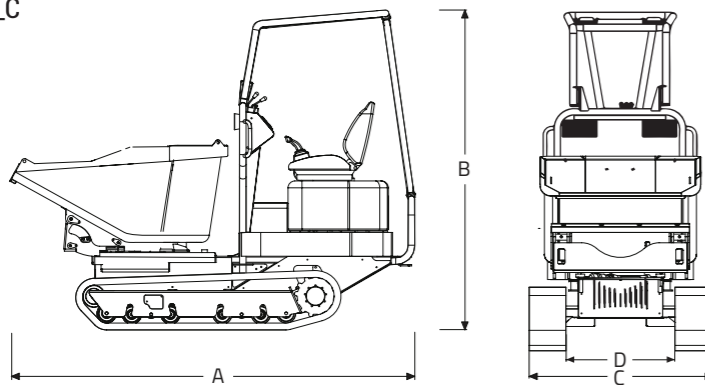

C200\_Y5\_RLC

	mm	in
A	2800	110.2
B	2350	92.5
C	1260	49.6
D	744	29.3
HEAPED SAE		0,98 m <sup>3</sup>

C200\_Y5\_ACWX\_C

	mm	in
A	2000	78.7
B	2350	92.5
C	1260	49.6
D	2450	96.5
E	744	29.3
HEAPED SAE		0,94 m <sup>3</sup>

C200\_Y5\_RIX\_C

	mm	in
A	2000	78.7
B	2350	92.5
C	1260	49.6
D	744	29.3
HEAPED SAE		0,94 m <sup>3</sup>

C200\_Y5\_BE\_ACX\_C

	mm	in
A	3996	157.3
B	2350	92.5
C	1260	116.4
D	2957	49.6
E	744	29.3
GROSS CAPACITY		1000 lt