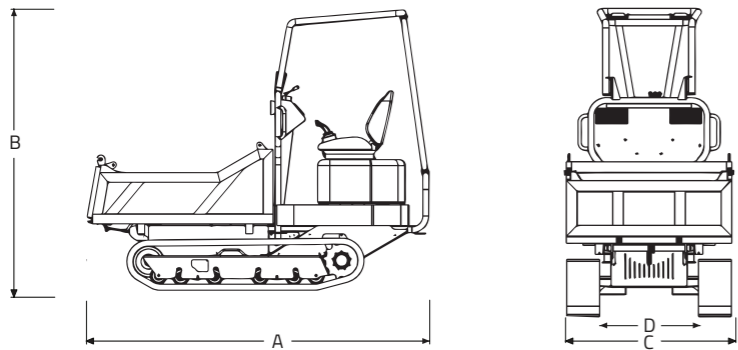

C200\_Y5\_RLC

	mm	in
A	2800	110.2
B	2350	92.5
C	1260	49.6
D	744	29.3
HEAPED SAE		0,98 m <sup>3</sup>

C200\_Y5\_ACWX\_C

	mm	in
A	2000	78.7
B	2350	92.5
C	1260	49.6
D	2450	96.5
E	744	29.3
HEAPED SAE		0,94 m <sup>3</sup>

C200\_Y5\_RIX\_C

	mm	in
A	2000	78.7
B	2350	92.5
C	1260	49.6
D	744	29.3
HEAPED SAE		0,94 m <sup>3</sup>

C200\_Y5\_BE\_ACX\_C

	mm	in
A	3996	157.3
B	2350	92.5
C	1260	116.4
D	2957	49.6
E	744	29.3
GROSS CAPACITY		1000 lt