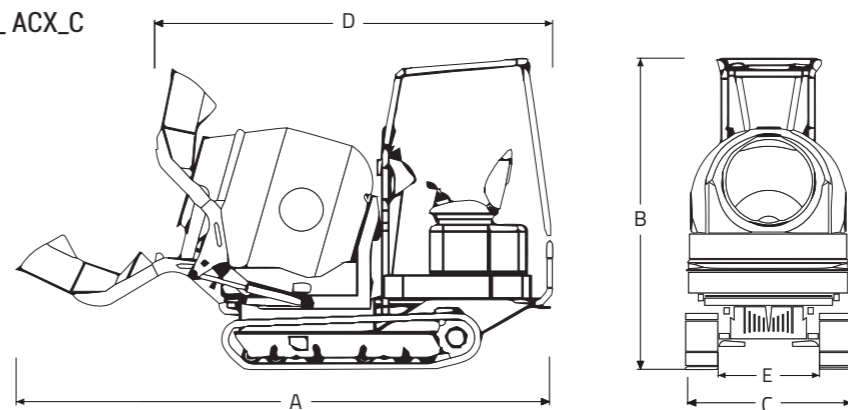

C200\_Y5\_RLC

	mm	in
A	2800	110.2
B	2350	92.5
C	1260	49.6
D	744	29.3
HEAPED SAE		0,98 m <sup>3</sup>

C200\_Y5\_ACWX\_C

	mm	in
A	2000	78.7
B	2350	92.5
C	1260	49.6
D	2450	96.5
E	744	29.3
HEAPED SAE		0,94 m <sup>3</sup>

C200\_Y5\_RIX\_C

	mm	in
A	2000	78.7
B	2350	92.5
C	1260	49.6
D	744	29.3
HEAPED SAE		0,94 m <sup>3</sup>

C200\_Y5\_BE\_ACX\_C

	mm	in
A	3996	157.3
B	2350	92.5
C	1260	116.4
D	2957	49.6
E	744	29.3
GROSS CAPACITY		1000 lt